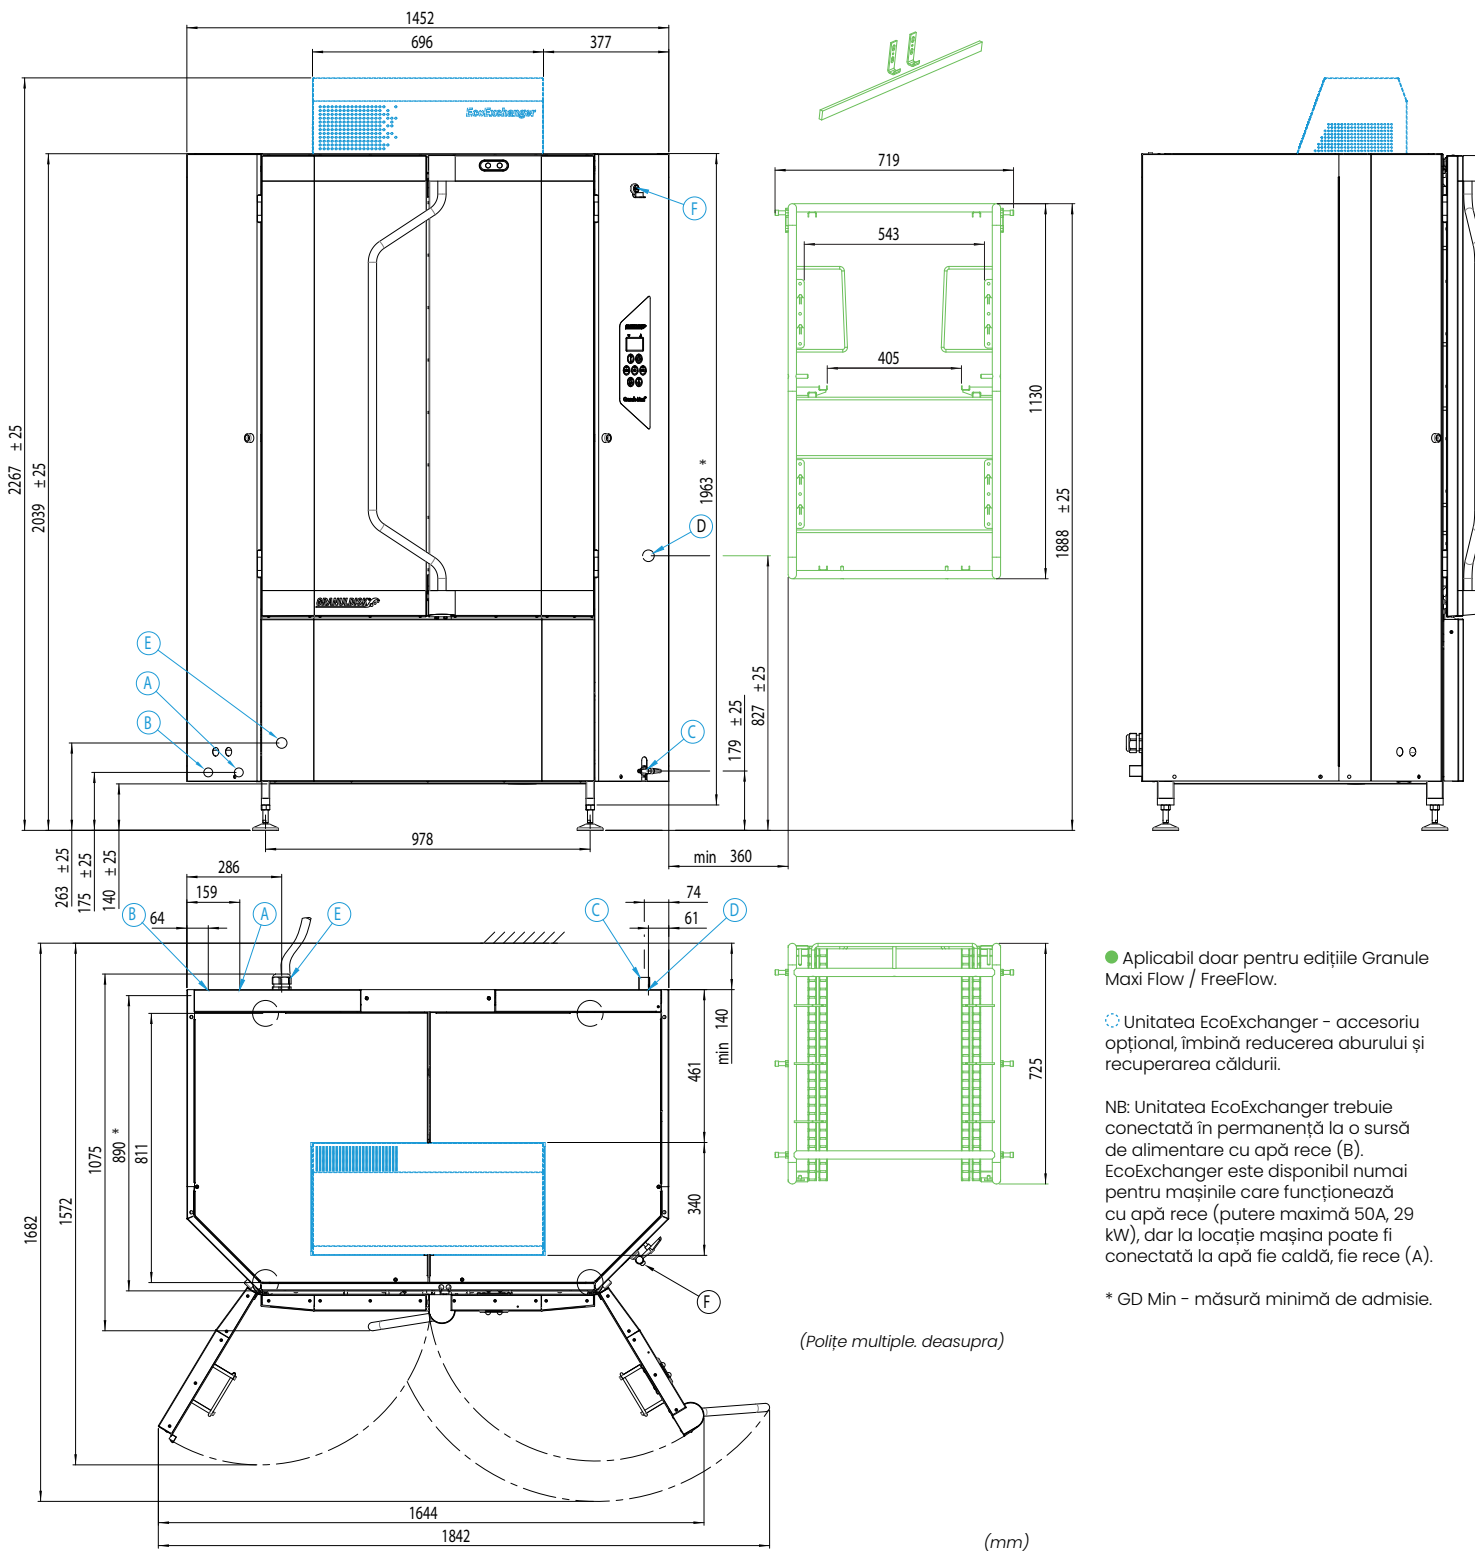

Granule Maxi® instalare.

(A/B) Alimentarea cu apă. (C) Scurgere. (D) Conexiune detergent/agent de uscare. (E) Conexiune electrică. (F) Port USB.

Accesați pagina anterioară pentru detalii.

● Aplicabil doar pentru edițiile Granule Maxi Flow / FreeFlow.

○ Unitatea EcoExchanger - accesoriu opțional, îmbină reducerea aburului și recuperarea căldurii.

NB: Unitatea EcoExchanger trebuie conectată în permanență la o sursă de alimentare cu apă rece (B). EcoExchanger este disponibil numai pentru mașinile care funcționează cu apă rece (putere maximă 50A, 29 kW), dar la locație mașina poate fi conectată la apă fierdă, fie rece (A).

* GD Min - măsură minimă de admisie.

(Polițe multiple, deasupra)

(mm)