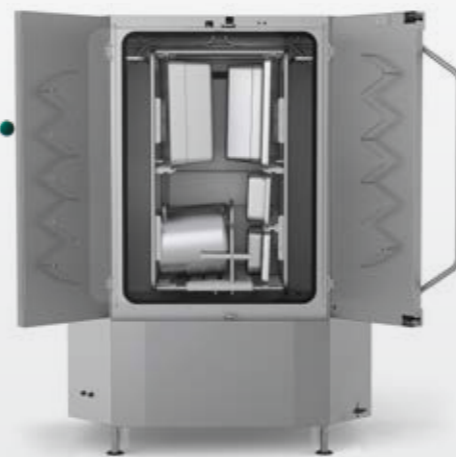

Granule Maxi® - Compact Edition

Art nr. 20721

Granule Maxi® Compact Edition este o versiune autonomă care dispune de mai multe polițe glisante.

Opțiunea standard cu mai multe polițe asigură încărcarea vaselor de spălat pe două niveluri. Adăugați câteva accesorii pentru a putea încărca o multitudine de alte ustensile de bucătărie, oale și tigăi de diferite dimensiuni.